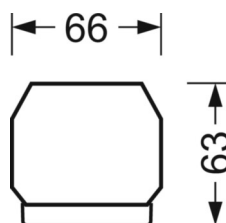

Механика

цвет корпуса	серебристый/ белый алюминий RAL 9006
размеры (LxWxH/DxH)	1531mm x 55mm x 33mm
вес (нетто)	2kg
Вид монтажа	сборка трековых систем, световая структура

DEEP-LINK

<https://www.regiolum.de/ru/article/19415004085>

Ссылка	LED 4000lm 830
ηLB	100 %
Φ ↓/↑	98 % / 2 %
UGR поп./вдоль дисплей	18.6 / 19.0
	65° < 3000cd/m²

размеры

L	1531 mm	Длина
B	55 mm	Ширина
H	33 mm	Высота