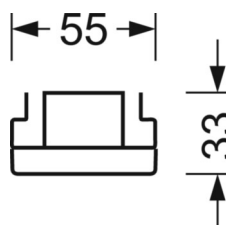

Механика

цвет корпуса	серебристый/ белый алюминий RAL 9006
размеры (LxWxH/DxH)	1531mm x 55mm x 33mm
вес (нетто)	2kg
Вид монтажа	сборка трековых систем, световая структура

DEEP-LINK

<https://www.regiolum.de/ru/article/19415004085>

Ссылка	LED 4000lm 830
ηLB	100 %
Φ ↓/↑	98 % / 2 %
UGR поп./вдоль дисплей	18.6 / 19.0
	65° < 3000cd/m²

размеры

L	1531 mm	Длина
B	55 mm	Ширина
H	33 mm	Высота