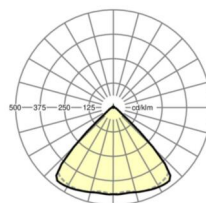

Механика

цвет корпуса	серебристый/ белый алюминий RAL 9006
размеры (LxWxH/DxH)	1531mm x 55mm x 33mm
вес (нетто)	2kg
Вид монтажа	сборка трековых систем, световая структура

DEEP-LINK

<https://www.regiolum.de/ru/article/19415004085>

Ссылка	LED 4000lm 830
ηLB	100 %
Φ ↓/↑	98 % / 2 %
UGR поп./вдоль дисплей	18.6 / 19.0
	65° < 3000cd/m²

размеры

L	1531 mm	Длина
B	55 mm	Ширина
H	33 mm	Высота