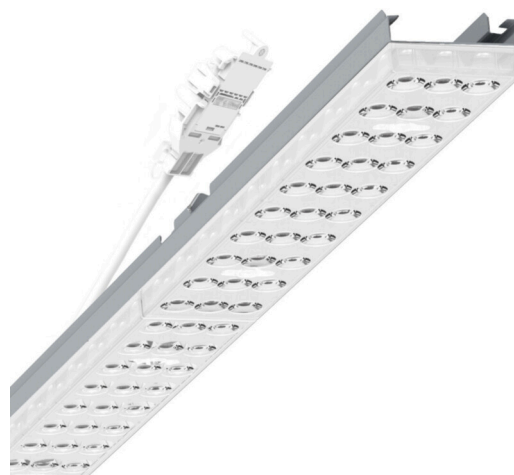

прибородержатель переменный - Individual.Lens.Optic - прямой широконаправленный свет - без видимых стыков

Ламподержатель из оцинкованного стального профиля, поверхность покрыта лаком на полиэфирной смоле. Крепление без инструментов с нажимными затворами, встроенными в конструкцию, обеспечивают защиту от кражи и взлома. В несущей трековой шине позиционируется по-разному. Цвет корпуса серебристый/ белый алюминий RAL 9006; Прямой широко направленный свет, распространяющийся через линзу «Individual.Lens.Optic» из пластика ПММА. Оптика отдельных линз делает сборку и установку предельно удобными, плоскость легко чистится. Тройные ряды из отдельных линз и лампы-/прибородержатели, идеально согласованные между собой, обеспечивают цельный вид без стыков и неравномерностей Подключение к электросети через присоединительный провод длиной 1 м для свободного позиционирования прибородержателя в световой полосе и 3-полюсную втычную деталь для быстрой сборки со свободным выбором фаз. Сменные блоки, позволяющие легко модернизировать освещение, существенно продлевают срок службы всей осветительной установки.

Механика

цвет корпуса	серебристый/ белый алюминий RAL 9006
размеры (LxWxH/DxH)	1531mm x 55mm x 33mm
вес (нетто)	2kg
Вид монтажа	сборка трековых систем, световая структура

DEEP-LINK

<https://www.regiolum.de/ru/article/19415004085>

Ссылка	LED 4000lm 830
ηLB	100 %
Φ ↓/↑	98 % / 2 %
UGR поп./вдоль дисплей	18.6 / 19.0
	65° < 3000cd/m²

размеры

L	1531 mm	Длина
B	55 mm	Ширина
H	33 mm	Высота